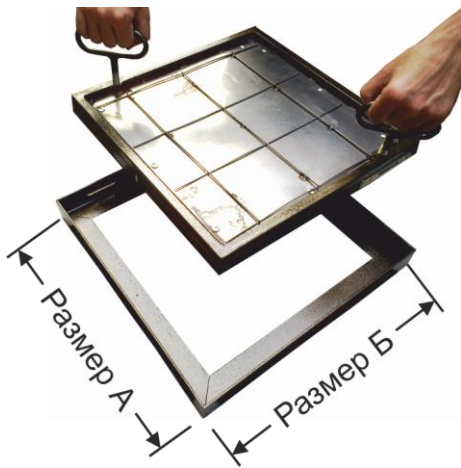

Підлоговий люк тип «Лідер Економ» виготовлений з прокатного сталюого профілю та листа. Пофарбован порошковим методом. Конструкція люка складається з несучої рами люка та знімної кришки. Кришка люка складається з двох частин. Нижня - має ребера жорсткості у вигляді сот. Верхня –виконана з квадрата та з металевого листа та має вигляд ємкості. Внітрі кришка, між її обома частинами розташований мінеральний утеплювач. Крім того, верхня частина має армувальну сітку для забезпечення додаткової адгезії та міцності. Завдяки такій конструкції люк здатний витримувати значні навантаження та перепади температури. Оздоблення кришки люка виконується в два етапи: 1 - заповнення верхньої частини кришки клеєвою сумішшю (або плитами ОСБ, фанери та ін.), 2 – приклеювання оздоблювального матеріалу (плитка, ламінат, паркет, інолеум та ін.).

У зовнішньої рами кришки люка по периметру є отвори. Вони призначені для встановлення спеціальних підйомних ключів, які закручуються в кришку люка з протилежних сторін та, за допомогою яких кришку можна зручно підіймати. Окрім того, для фіксації кришки люка передбачено можливість встановлення запірних механізмів (замків). Для захисту отворів, люки комплектуються спеціальним декоративною різьбовими заглушками. Залежно

від розміру люка, а також за бажанням замовника, у кришці люка встановлюються замки для надійної фіксації. Всі люки мають гумовий ущільнювач.

При замовленні цієї моделі підлогових люків ВАЖЛИВО уточнити один із трьох розмірів:

Рама люка виконана з рівнополочного куточка 40x40

мм.

Розмір технологічного отвору ШхД, мм	400x400	500x500	600x600	700x700	800x800	900x900	1000x1000
Размер в світу ШхД, мм	320x320	420x420	520x520	620x620	720x720	920x920	1020x1020
Габаритні розміри люка ШхДхГ, мм	400x400x45	500x500x45	600x600x45	700x700x45	800x800x45	900x900x45	1000x1000x45
Цена,грн. БЕЗ НДС	5559,00	6708,00	7847,00	8580,00	9739,00	10783,0	12043,0