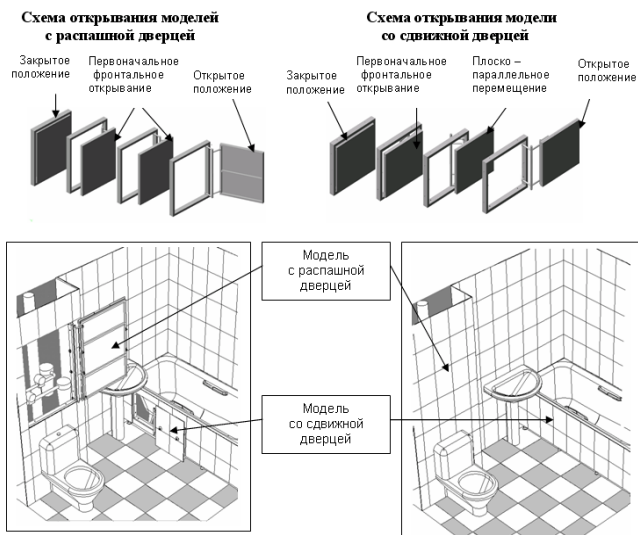

## САНТЕХНІЧНІ НЕВИДИМІ ЛЮКИ ПОД ПЛАТКУ ВІДКРИТТЯ НАТИСКАННЯМ

Типові моделі (см)****	Вартість за шт., грн.***	Розмір дверці (мм) Ширина x Висота	Габарити люка (мм) Ш x В x Гл	Вантажо під'ємність (кг)	Вес люка в сборе (кг)	Примечания
ФРН (20x20) нова конструкція	2281	170x160	200x200x50*/60**	7	2,0	** На всіх моделях люків, які відкриваються натисканням, у місці розташування натискних / пружинних замків "глибина" люка 60 мм.  ***До цін у таблиці застосовується: <b>націнка 10%</b> для: - сдвижних люків.  Для сдвижних одностулкових люків діють наступні обмеження, мм: <i>Мин. Ширина = 350. Мин. Висота = 300. Макс. Ширина = 550 (при висоті до 400) Макс. Ширина = 650 (при висоті вищ. 400) Макс. Висота = 1000 мм.</i>  <i>Вантажопідйомність сдвижних люків на 20% менше распашних.</i>  **** Під індивідуальне замовлення можливо виготовлення люків інших розмірів. Строк виготовлення 7-10 днів.  Всі ціни вказані без ПДВ.
ФРН (20x30)	2281	155x244	200x300x50*/60**	9	2,4	
ФРН (20x40)	2316	155x344	200x400x50*/60**	11	2,9	
ФРН (20x50)	2439	155x444	200x500x50*/60**	12	3,5	
ФРН (20x60)	2621	155x544	200x600x50*/60**	13	4,2	
ФРН (30x20) нова конструкція	2398	270x160	300x200x50*/60**	10	2,4	
ФРН (30x30)	2398	255x244	300x300x50*/60**	13	3,2	
ФРН (30x40)	2506	255x344	300x400x50*/60**	14	3,7	
ФРН (30x50)	2621	255x444	300x500x50*/60**	16	4,8	
ФРН (30x60)	2734	255x544	300x600x50*/60**	17	5,2	
ФРН (40x20) нова конструкція	2506	370x160	400x200x50*/60**	11	2,9	
ФРН (40x30)	2506	355x244	400x300x50*/60**	14	3,7	
ФРН (40x40)	2586	355x344	400x400x50*/60**	16	4,6	
ФРН (40x50)	2770	355x444	400x500x50*/60**	18	5,6	
ФРН (40x60)	3000	355x544	400x600x50*/60**	20	6,5	
ФРН (40x75)	3458	355x694	400x750x50*/60**	24	9,2	
ФРН (40x90)	3736	355x844	400x900x50*/60**	27	11,1	
ФРН (50x20) нова конструкція	2621	470x160	500x200x50*/60**	12	3,5	
ФРН (50x30)	2621	455x244	500x300x50*/60**	16	4,6	
ФРН (50x40)	2770	455x344	500x400x50*/60**	18	5,5	
ФРН (50x50)	3062	455x444	500x500x50*/60**	20	6,5	
ФРН (50x60)	3299	455x544	500x600x50*/60**	23	8,9	
ФРН (50x80)	3794	455x744	500x800x50*/60**	27	12,0	
ФРН (60x30) нова конструкція	3219	550x240	600x300x50*/60**	19	5,2	
ФРН (60x40)	3219	555x344	600x400x50*/60**	21	7,3	
ФРН (60x50)	3299	555x444	600x500x50*/60**	23	8,3	
ФРН (60x60)	3530	555x544	600x600x50*/60**	24	11,7	
ФРН (60x90) нова конструкція	5779	550x840	600x900x50*/60**	30	14,3	
ФРН (60x100) нова конструкція	6035	550x940	600x1000x50*/60**	32	15,4	
ФРН (60x120) нова конструкція	6614	550x1140	600x1200x50*/60**	38	17,0	