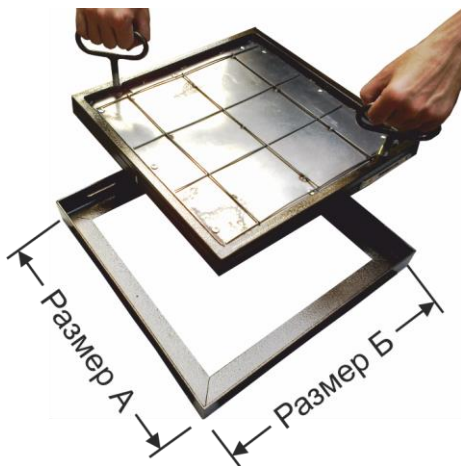

ПРОФІЛЮКИ

Адреса: м. Київ, пр. Перемоги, буд. 76-А вхід з фасаду (метро НИВКИ)

інстаграм #profiluki

<https://profiluki.com.ua/>

Прайс діє з 17.07.2023 року

Ревізійні підлогові люки тип "ЛІДЕР ЕКОНОМ"

Підлоговий люк тип «Лідер Економ» виготовлений з прокатного сталюого профілю та листа. Пофарбован порошковим методом. Конструкція люка складається з несучої рами люка та знімної кришки. Кришка люка складається з двох частин. Нижня - має ребера жорсткості у вигляді сот. Верхня –виконана з квадрата та з металевого листа та має вигляд ємкості. Внітрі кришка, між її обома частинами розташований мінеральний утеплювач. Крім того, верхня частина має армувальну сітку для забезпечення додаткової адгезії та міцності. Завдяки такій конструкції люк здатний витримувати значні навантаження та перепади температури. Оздоблення кришки люка виконується в два етапи: 1 - заповнення верхньої частини кришки клеєвою сумішшю (або плитами ОСБ, фанери та ін.), 2 – приклеювання оздоблювального матеріалу (плитка, ламінат, паркет, інолеум та ін.).

У зовнішньої рами кришки люка по периметру є отвори. Вони призначені для встановлення спеціальних підйомних ключів, які закручуються в кришку люка з протилежних сторін та, за допомогою яких кришку можна зручно підіймати. Окрім того, для фіксації кришки люка передбачено можливість встановлення запірних механізмів (замків). Для захисту отворів, люки комплектуються спеціальним декоративною різьбовими заглушками. Залежно від розміру люка, а також за бажанням

замовника, у кришці люка встановлюються замки для надійної фіксації. Всі люки мають гумовий ущільнювач.

При замовленні цієї моделі підлогових люків ВАЖЛИВО уточнити один із трьох розмірів:

- 1) Габаритні розміри люка (посадковий розмір):
Розмір А x Розмір Б, мм.
 - 2) Розмір у світлі: Розмір А - 80 мм, Розмір Б - 80 мм, мм.
 - 3) Розмір дверцят люка: Розмір А – 20 мм,
Розмір Б – 20 мм, мм.
- Загальна висота люків = 40 мм.
Рама люка виконана з рівнополочного куточка 40x40 мм.