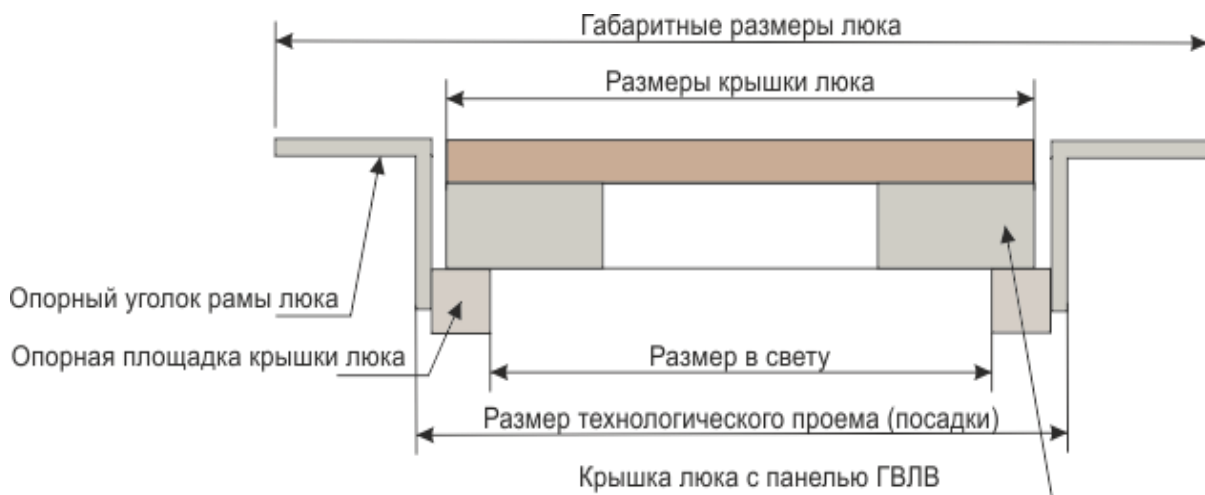

Для фіксації кришки люка передбачено

додаткову можливість встановлення запірних механізмів (замків).

При замовленні цієї моделі підлогових люків **ВАЖЛИВО** уточнити один із трьох розмірів:

1) Габаритні розміри люка Ш x Д, мм.

2) Розмір кришки люка Ш x Д, мм.

3) Розмір технологічного отвору (посадки) Ш x Д, мм.

Розмір технологічного отвору ШxД, мм	300x300	400x400	500x500	600x600	700x700	800x800	1000x1000
Размер крышки люка ШxД, мм	282x282	382x382	482x482	582x582	682x682	782x782	982x982
Габаритні розміри облицювального матеріалу наклеєного на кришку люка ШxД, мм (УМОВНИЙ РОЗМІР)	300x300	400x400	500x500	600x600	700x700	800x800	1000x1000
Размер в свету ШxД, мм	262x262	362x362	462x462	562x562	662x662	762x762	962x962
Габаритные размеры люка ШxДxГ, мм	372x372x45	472x472x45	572x572x45	672x672x45	772x772x45	872x872x45	1072x1072x45
Цена, грн. БЕЗ НДС	1882,00	2431,00	3044,00	3560,00	4081,00	4629,00	5724,00