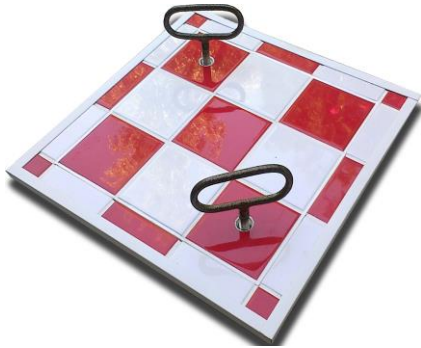

ПРОФІЛЮКИ

Адреса: м. Київ, пр. Перемоги, буд. 76-А вхід з фасаду (метро НИВКИ)
інстаграм #profiluki
<https://profiluki.com.ua/>

Прайс діє з 14.08.2023 року

Ревізійні підлогові люки Тип "ЕКОНОМ"

Підлоговий люк моделі «Економ» виготовлений із сталі з подальшим порошковим фарбуванням і має знімну кришку, виконану у вигляді стільникової конструкції із закріпленою на ній панеллю із вологостійкого гіпсоволокна (ГВЛВ).

Ця модель покликана забезпечити можливість легкого доступу до комунікацій, що проходять у підлозі: сантехнічних, електричних, телекомунікаційних.

Покриття для підлоги приклеюється (закріплюється) безпосередньо до панелі кришки люка.

Кришка люка максимально полегшена.

Як підлогове покриття рекомендується кахельна плитка, ламінат, паркетна дошка, лінолеум.

Відкриття люків відбувається за допомогою спеціальних підйомних ключів, які загвинчуються в кришку люка.